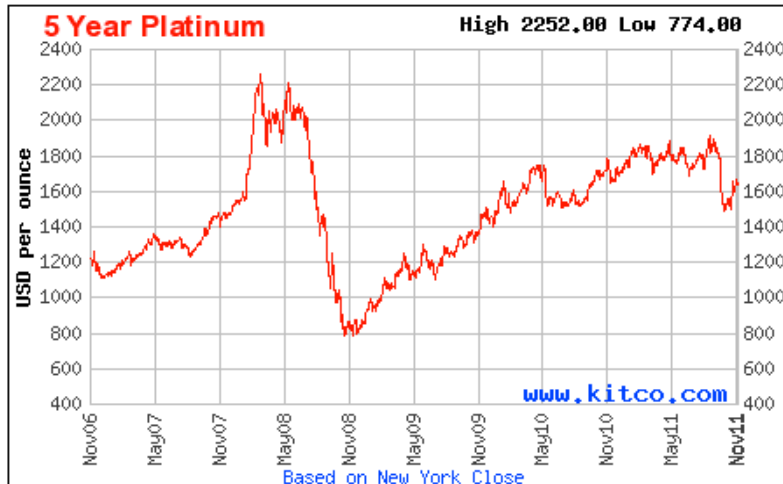

FLEX-Strategie

	08.2006	08.2016	
Gold	498 €	1.207 €	+ 142%
Silber	8,89 €	18,36 €	+ 106%
Platin	963 €	1.030 €	+ 7%
Palladium	245 €	638 €	+ 160%

Charts

FLEX-Strategie
je 25% Silber, Gold, Platin, Palladium
+ 103%
Streuung bringt Sicherheit