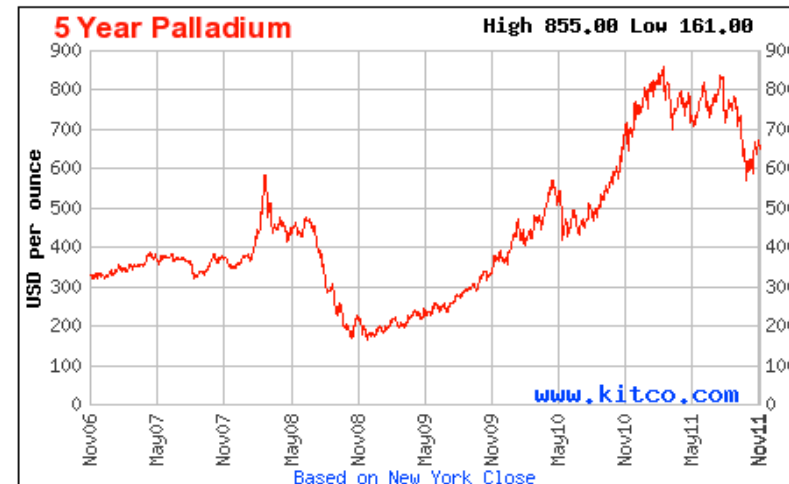

FLEX-Strategie

	08.2006	08.2016	
Gold	498 €	1.207 €	+ 142%
Silber	8,89 €	18,36 €	+ 106%
Platin	963 €	1.030 €	+ 7%
Palladium	245 €	638 €	+ 160%

Charts

FLEX-Strategie
je 25% Silber, Gold, Platin, Palladium
+ 103%
Streuung bringt Sicherheit